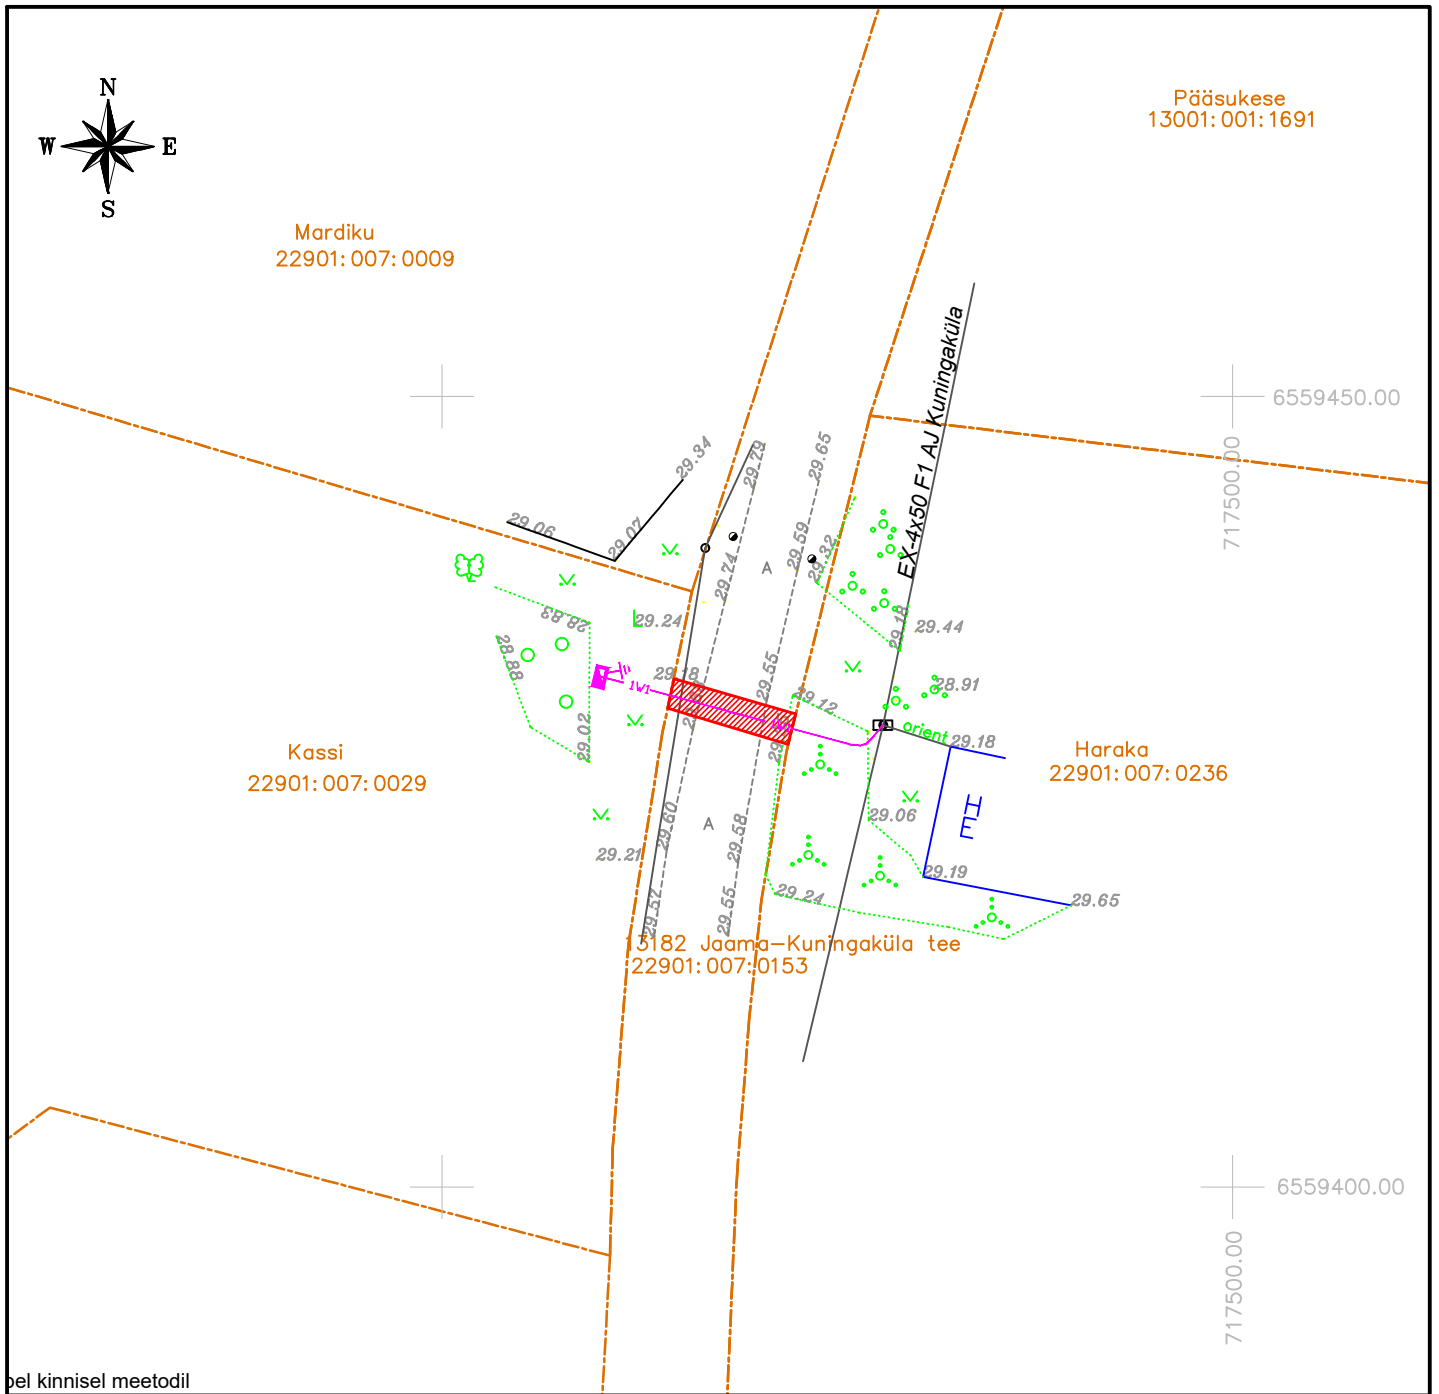

Isikliku kasutusõiguse seadmise plaan  
 13182 Jaama-Kuningaküla tee km 11,55  
 Kuningaküla, Alutaguse vald, Ida-Viru maakond  
 22901:007:0153, reg.osa nr 7403750

PARI ID: 1094299

M1:500

al kinnisel meetodil

Nr	IKÕ ala Pos nr	Kinnistu registriosa nr	Katastriüksuse tunnus, nimi Ja sihtotstarve	Asukoht riigitee suhtes Nr ja nimi	Ala pindala m <sup>2</sup>
1	1	7403750	22901:007:0153 13182 Jaama-Kuningaküla tee transpordimaa	13182 Jaama-Kuningaküla tee km 11,55 maaüksuste piires (teemaal)	15

TINGMÄRGID

- 1W1 projekteeritav elektri maakaabelliin
- projekteeritav liitumiskilp LK
- katastriüksuse piir
- isikliku kasutusõiguse seadmise ala

Projekt LC4556

Suvila elektrivõrguga liitumine Kassi kinnistu, Kuningaküla,  
 Alutaguse vald, Ida-Viru maakond.